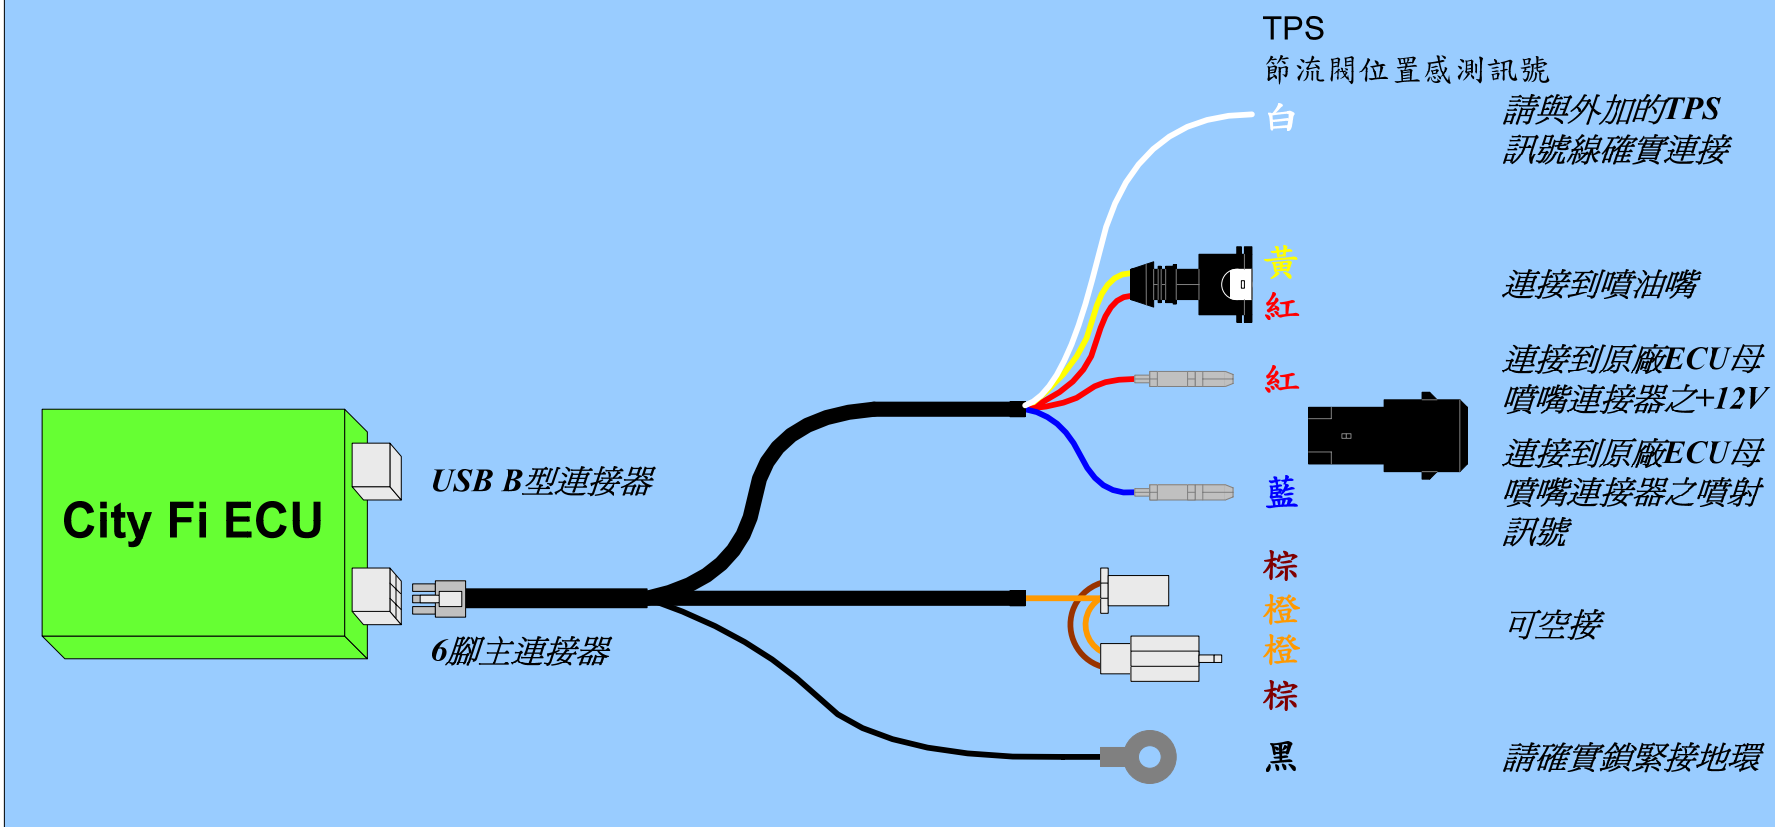

City Fi ECU的YAMAHA車系配線圖

City Fi ECU的KYMCO/SYM車系配線圖

6 腳主連接器接腳編號

6 腳主連接器訊號定義

| 接腳編號 | 訊號說明 | 配線顏色 |
|------|---------------------|------|
| 1 | 節流閥位置感測器 (TPS) 訊號輸入 | 白 |
| 2 | 接地線 | 黑 |
| 3 | 來自原廠 ECU 之噴油訊號輸入 | 藍 |
| 4 | 空接 | 橙 |
| 5 | 鎖頭後電瓶正電 | 紅 |
| 6 | EZECU®之噴油嘴驅動輸出 | 黃 |