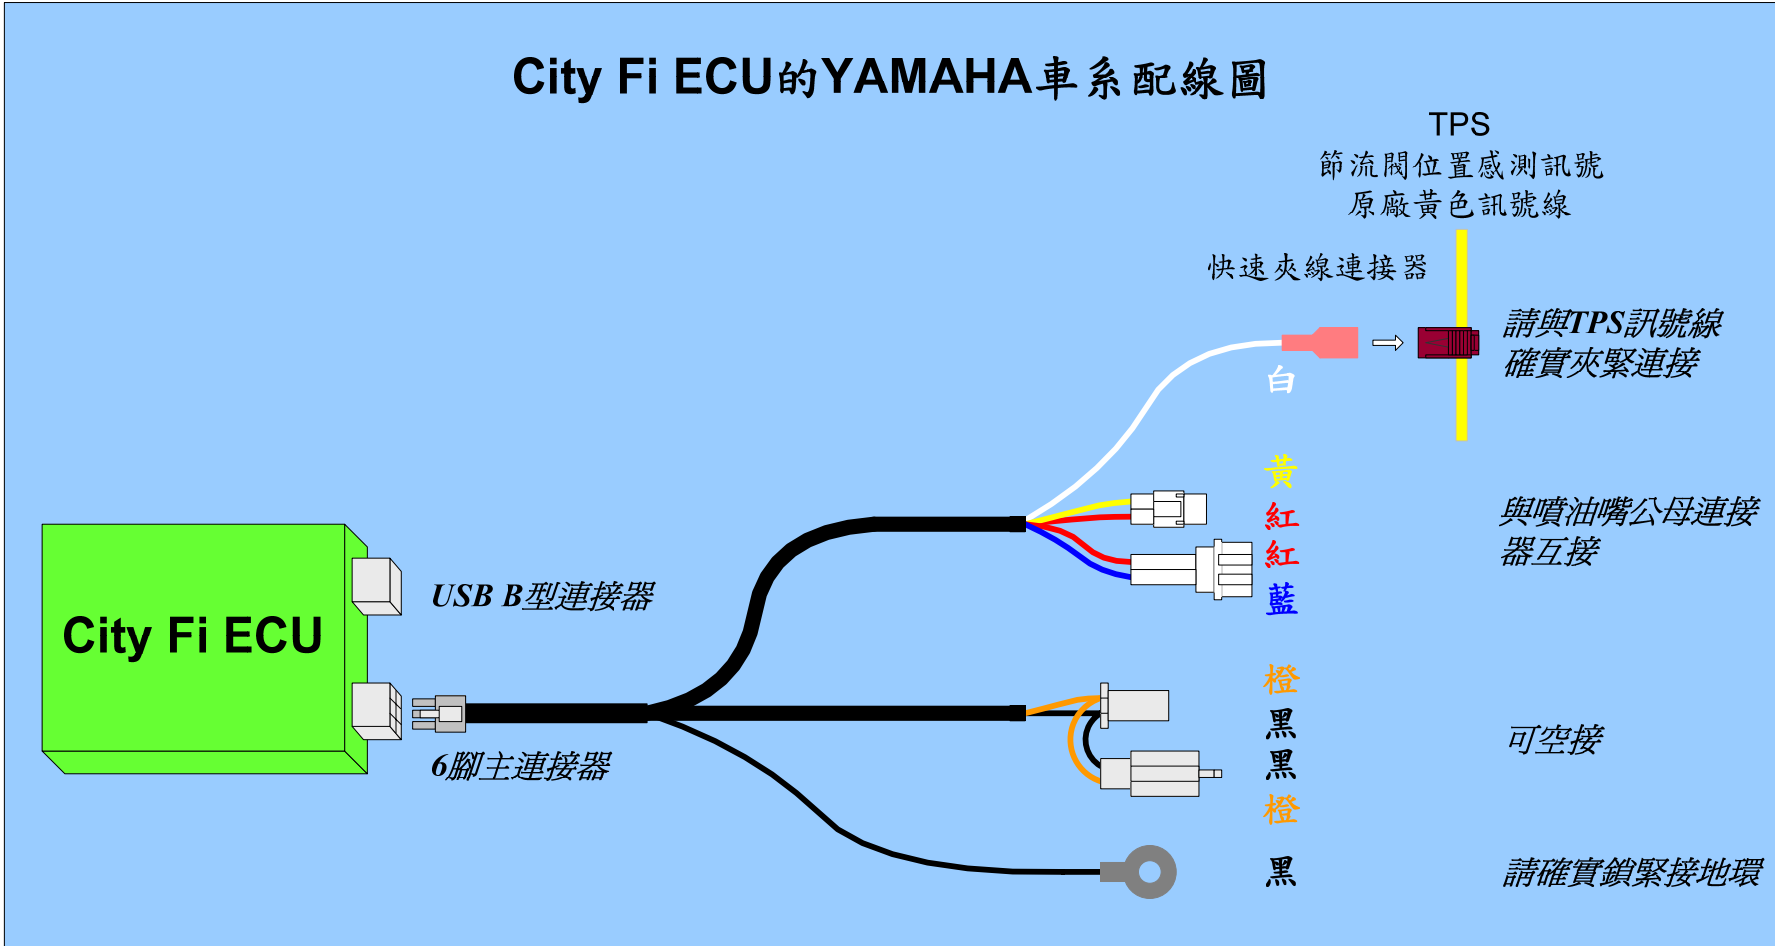

City Fi ECU的YAMAHA車系配線圖

City Fi ECU的KYMCO/SYM車系配線圖

6 腳主連接器接腳編號

6 腳主連接器訊號定義

| 接腳編號 | 訊號說明 | 配線顏色 |
|------|---------------------|------|
| 1 | 節流閥位置感測器 (TPS) 訊號輸入 | 白 |
| 2 | 接地線 | 黑 |
| 3 | 來自原廠 ECU 之噴油訊號輸入 | 藍 |
| 4 | 空接 | 橙 |
| 5 | 鎖頭後電瓶正電 | 紅 |
| 6 | EZECU®之噴油嘴驅動輸出 | 黃 |